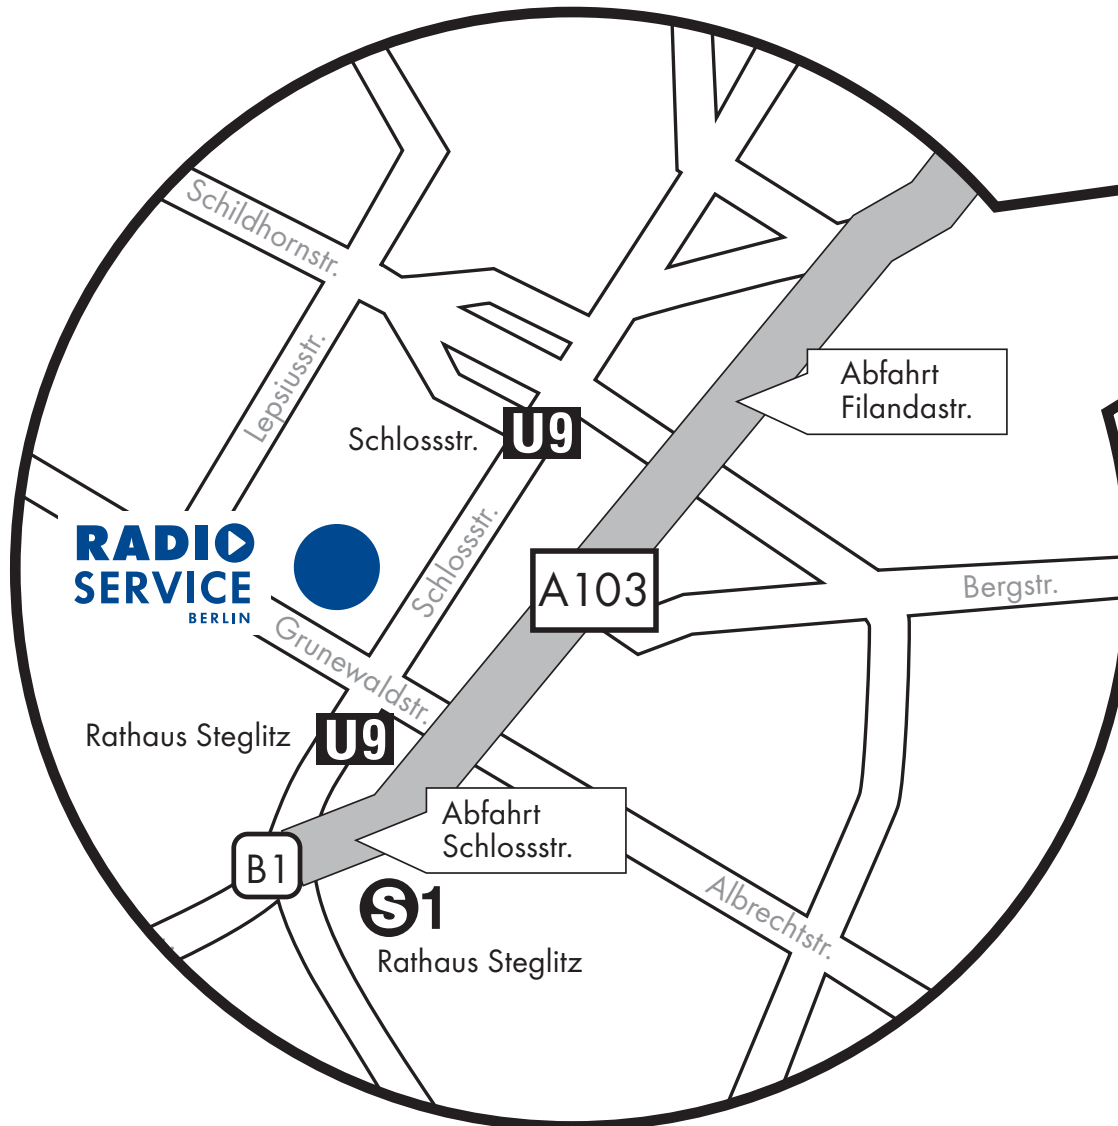

# So finden Sie uns schnell!

RaS Radio Service Berlin GmbH  
medienzentrum Berlin · Grunewaldstraße 3 · 12165 Berlin  
Tel.: 030-20191-500

Sie finden die RaS Radio Service Berlin GmbH im medienzentrum Berlin in der obersten Etage des Steglitzer Einkaufszentrums "Das Schloss". Der Zugang befindet sich in der Grunewaldstraße.

"Das Schloss" ist mit dem öffentlichen Nahverkehr und dem Auto gleichermaßen gut erreichbar. Im Parkhaus finden 650 Fahrzeuge Platz.

So erreichen Sie uns mit Bus und Bahn: Über einen eigenen U-Bahnanschluss (U9, U-Bhf. 'Rathaus Steglitz') gelangen Sie direkt in "Das Schloss", am nahegelegenen S-Bahnhof hält die S1. Der Busbahnhof auf der gegenüberliegenden Straßenseite ist Haltestelle vieler Bezirks- und Metrobuslinien.