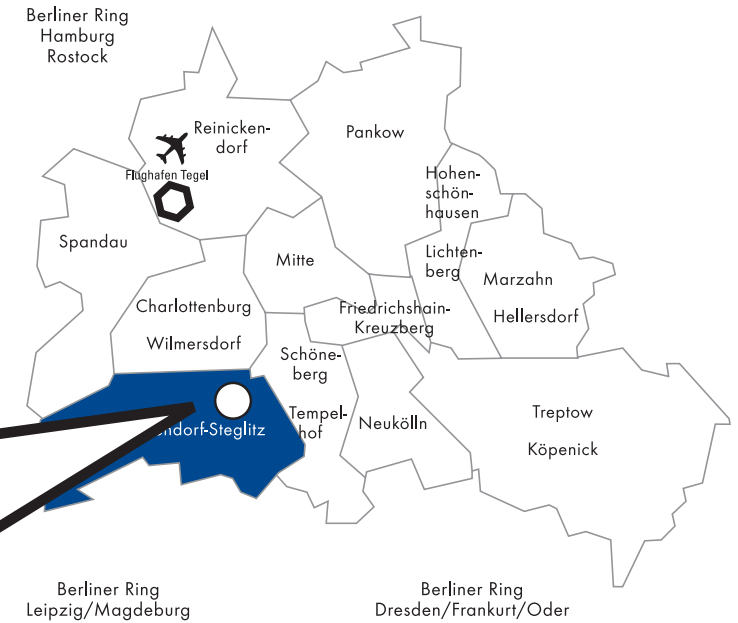

# So finden Sie uns schnell!

RaS Radio Service Berlin GmbH  
medienzentrum Berlin · Grunewaldstraße 3 · 12165 Berlin  
Tel.: 030-20191-500

Sie finden die RaS Radio Service Berlin GmbH im medienzentrum Berlin in der obersten Etage des Steglitzer Einkaufszentrums "Das Schloss". Der Zugang befindet sich in der Grunewaldstraße.

"Das Schloss" ist mit dem öffentlichen Nahverkehr und dem Auto gleichermaßen gut erreichbar. Im Parkhaus finden 650 Fahrzeuge Platz.

So erreichen Sie uns mit Bus und Bahn: Über einen eigenen U-Bahnanschluss (U9, U-Bhf. 'Rathaus Steglitz') gelangen Sie direkt in "Das Schloss", am nahegelegenen S-Bahnhof hält die S1. Der Busbahnhof auf der gegenüberliegenden Straßenseite ist Haltestelle vieler Bezirks- und Metrobuslinien.